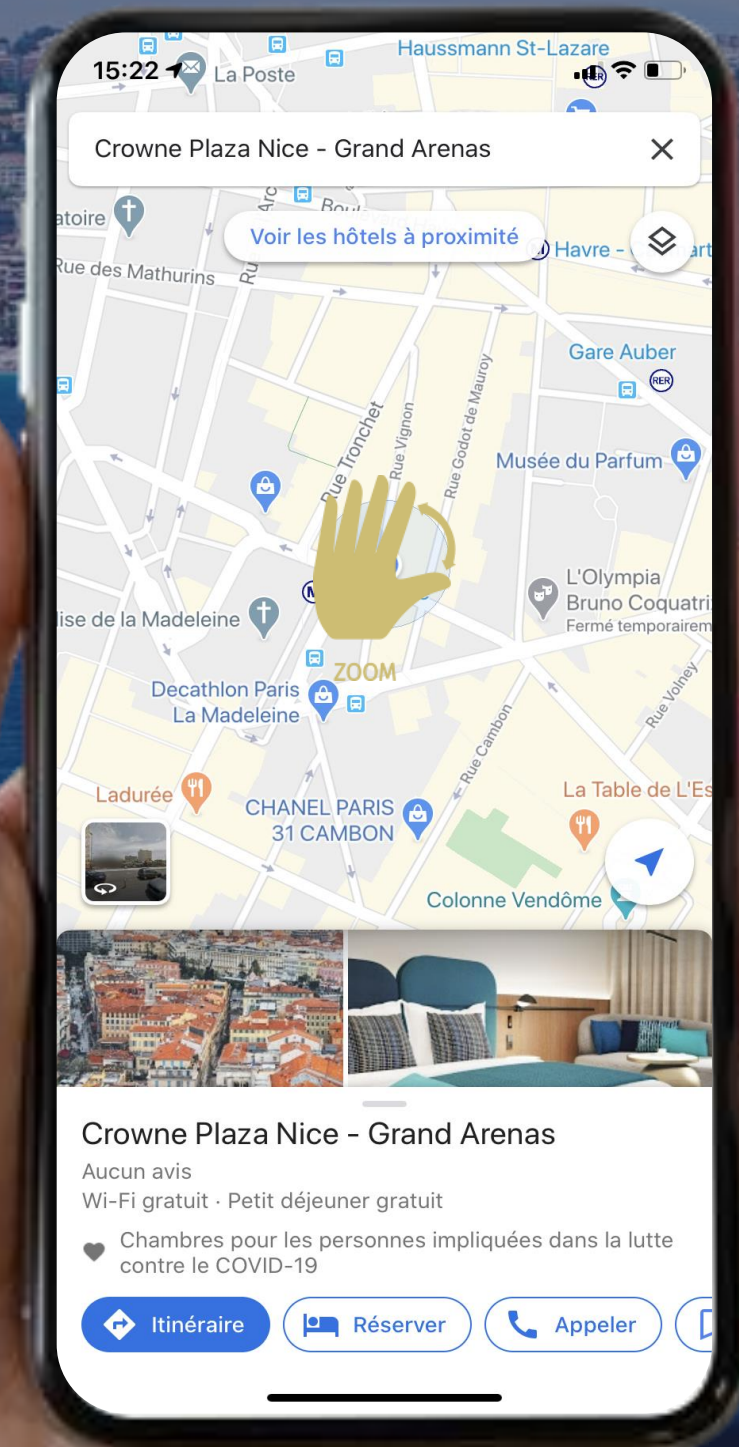

A PERFECT LOCATION FOR A BEST MOBILITY

UNE SITUATION PRIVILÉGIÉE

- Nice Côte d'Azur Airport • 2 min
- CAP 3000 Shopping Center • 5 min
- Éco Vallée - Nice Méridia • 15 min
- Allianz Riviera Stadium • 15 min
- Palais Nikaïa | Concert Hall • 8 min
- Victorine | Cinéma studio • 9 min