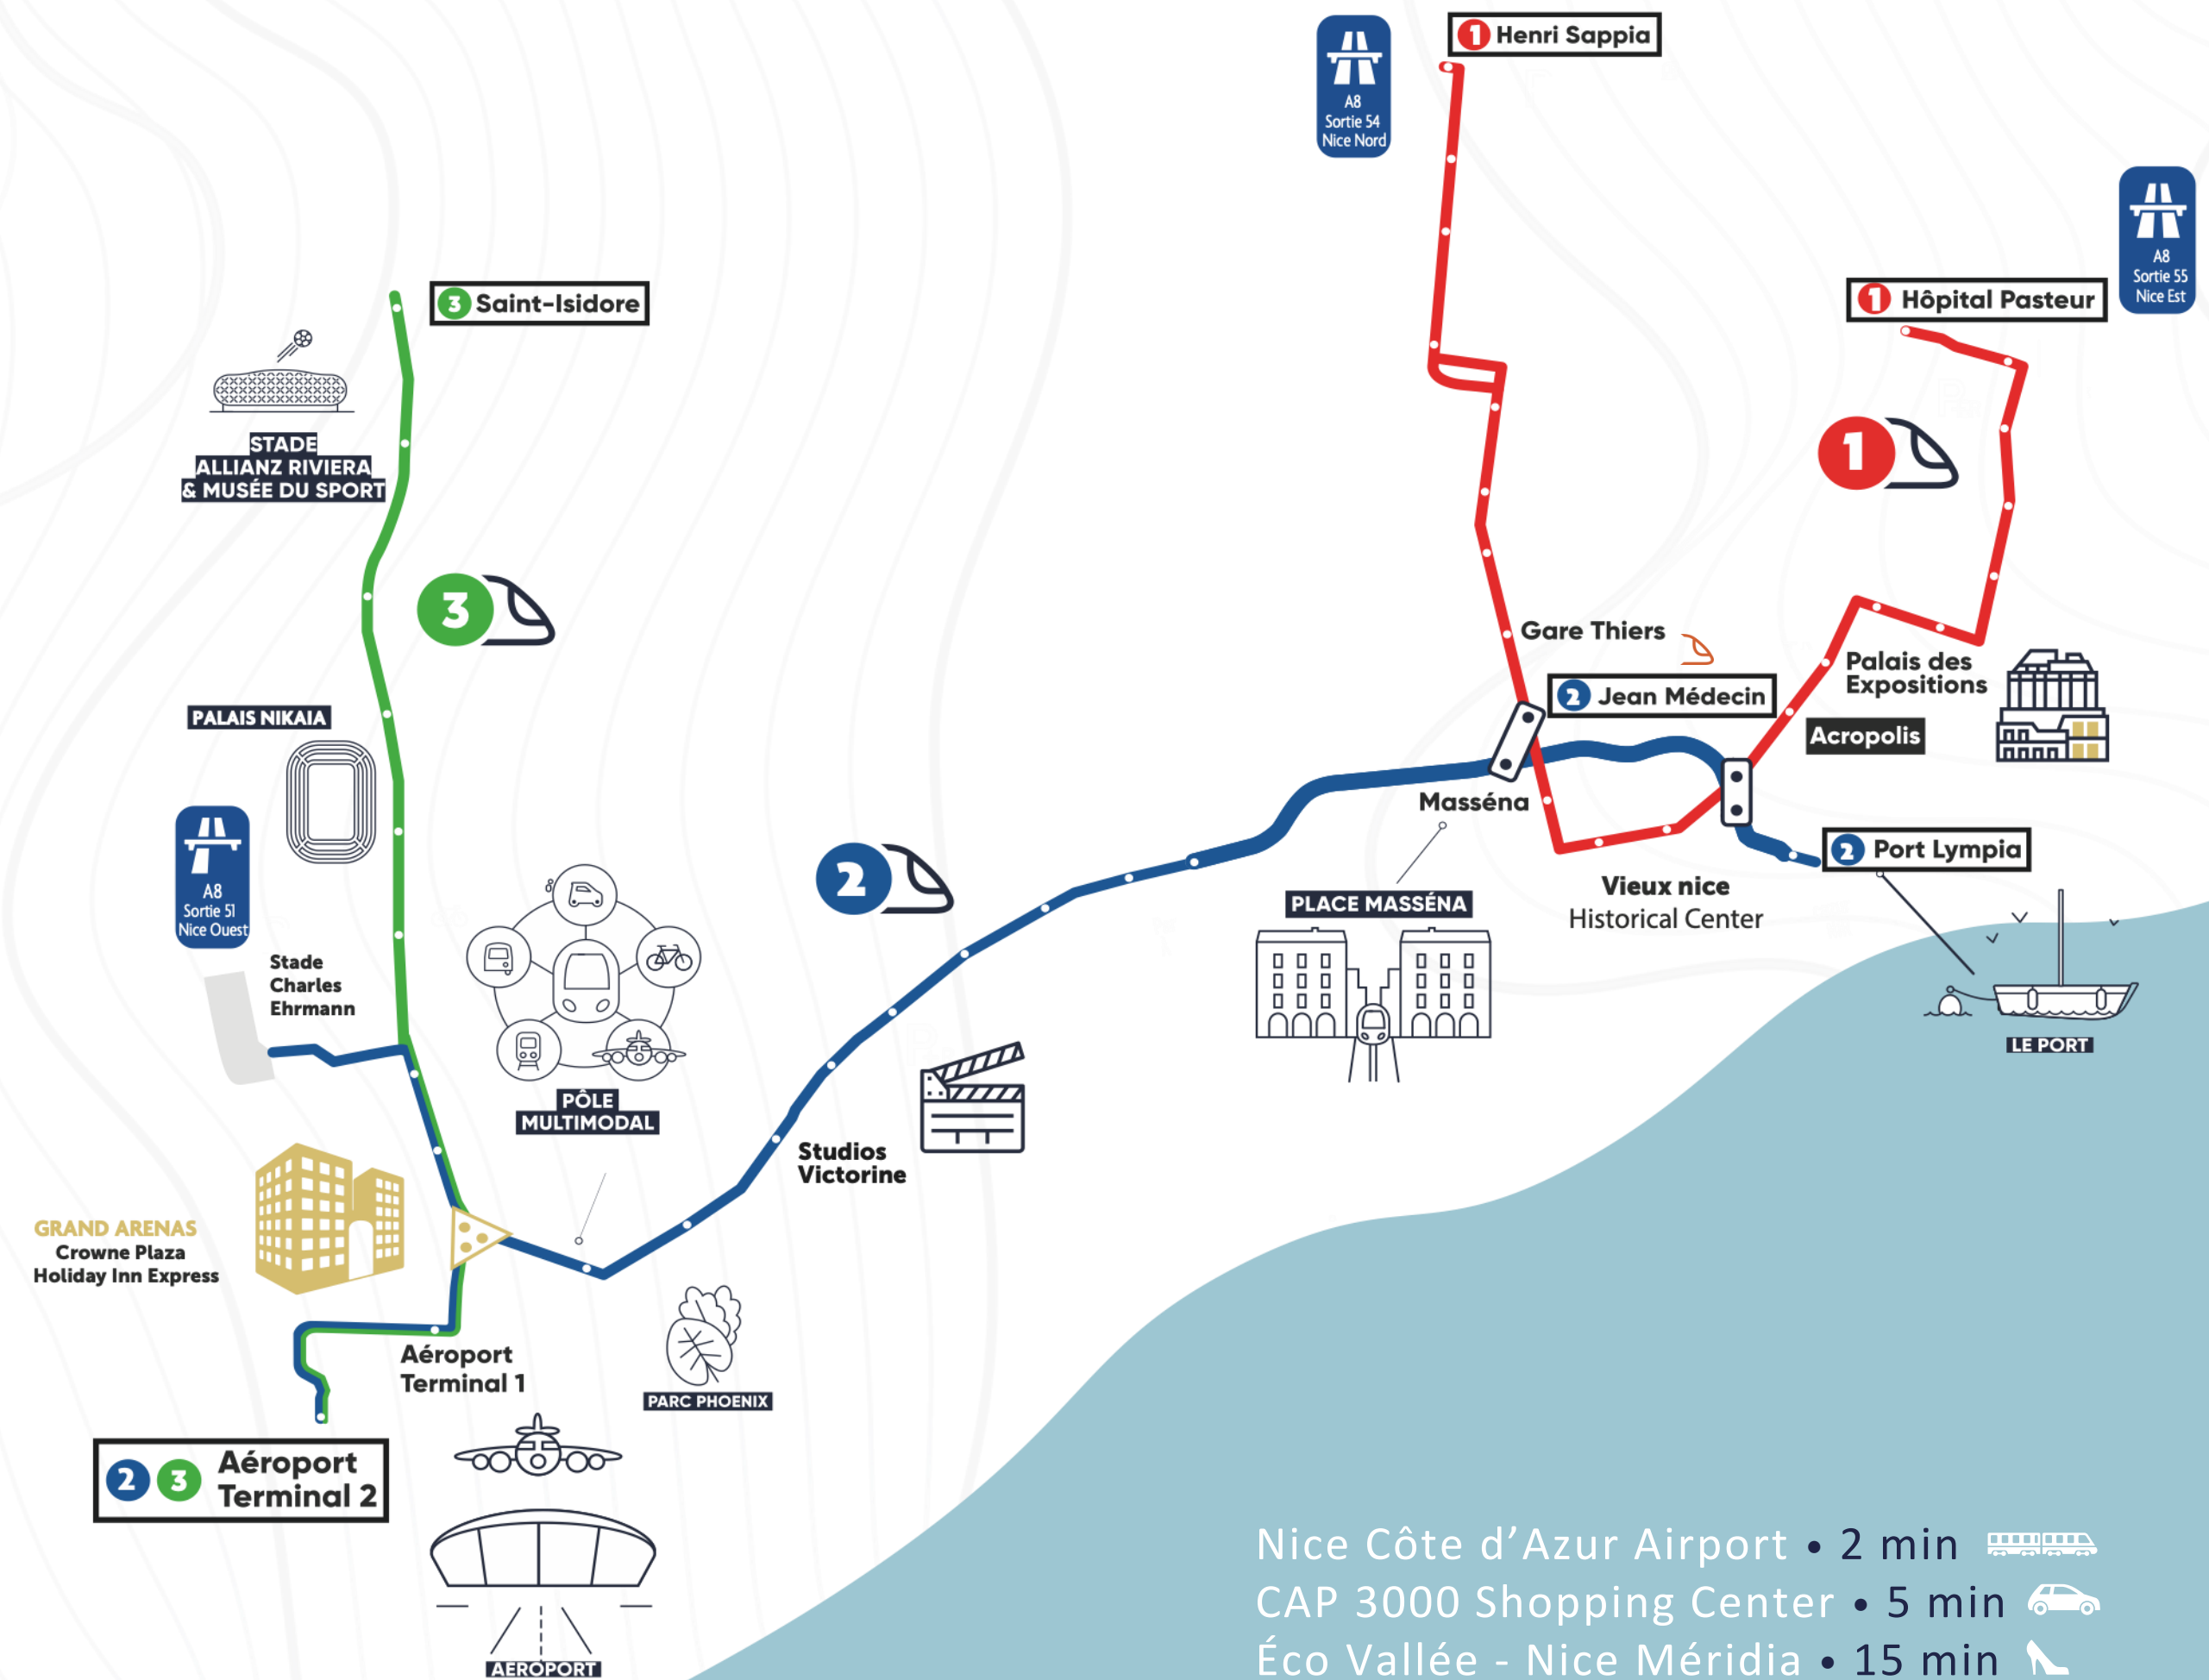

A PERFECT LOCATION FOR A BEST MOBILITY

UNE SITUATION PRIVILÉGIÉE

- Nice Côte d'Azur Airport • 2 min
- CAP 3000 Shopping Center • 5 min
- Éco Vallée - Nice Méridia • 15 min
- Allianz Riviera Stadium • 15 min
- Palais Nikaïa | Concert Hall • 8 min
- Victorine | Cinéma studio • 9 min