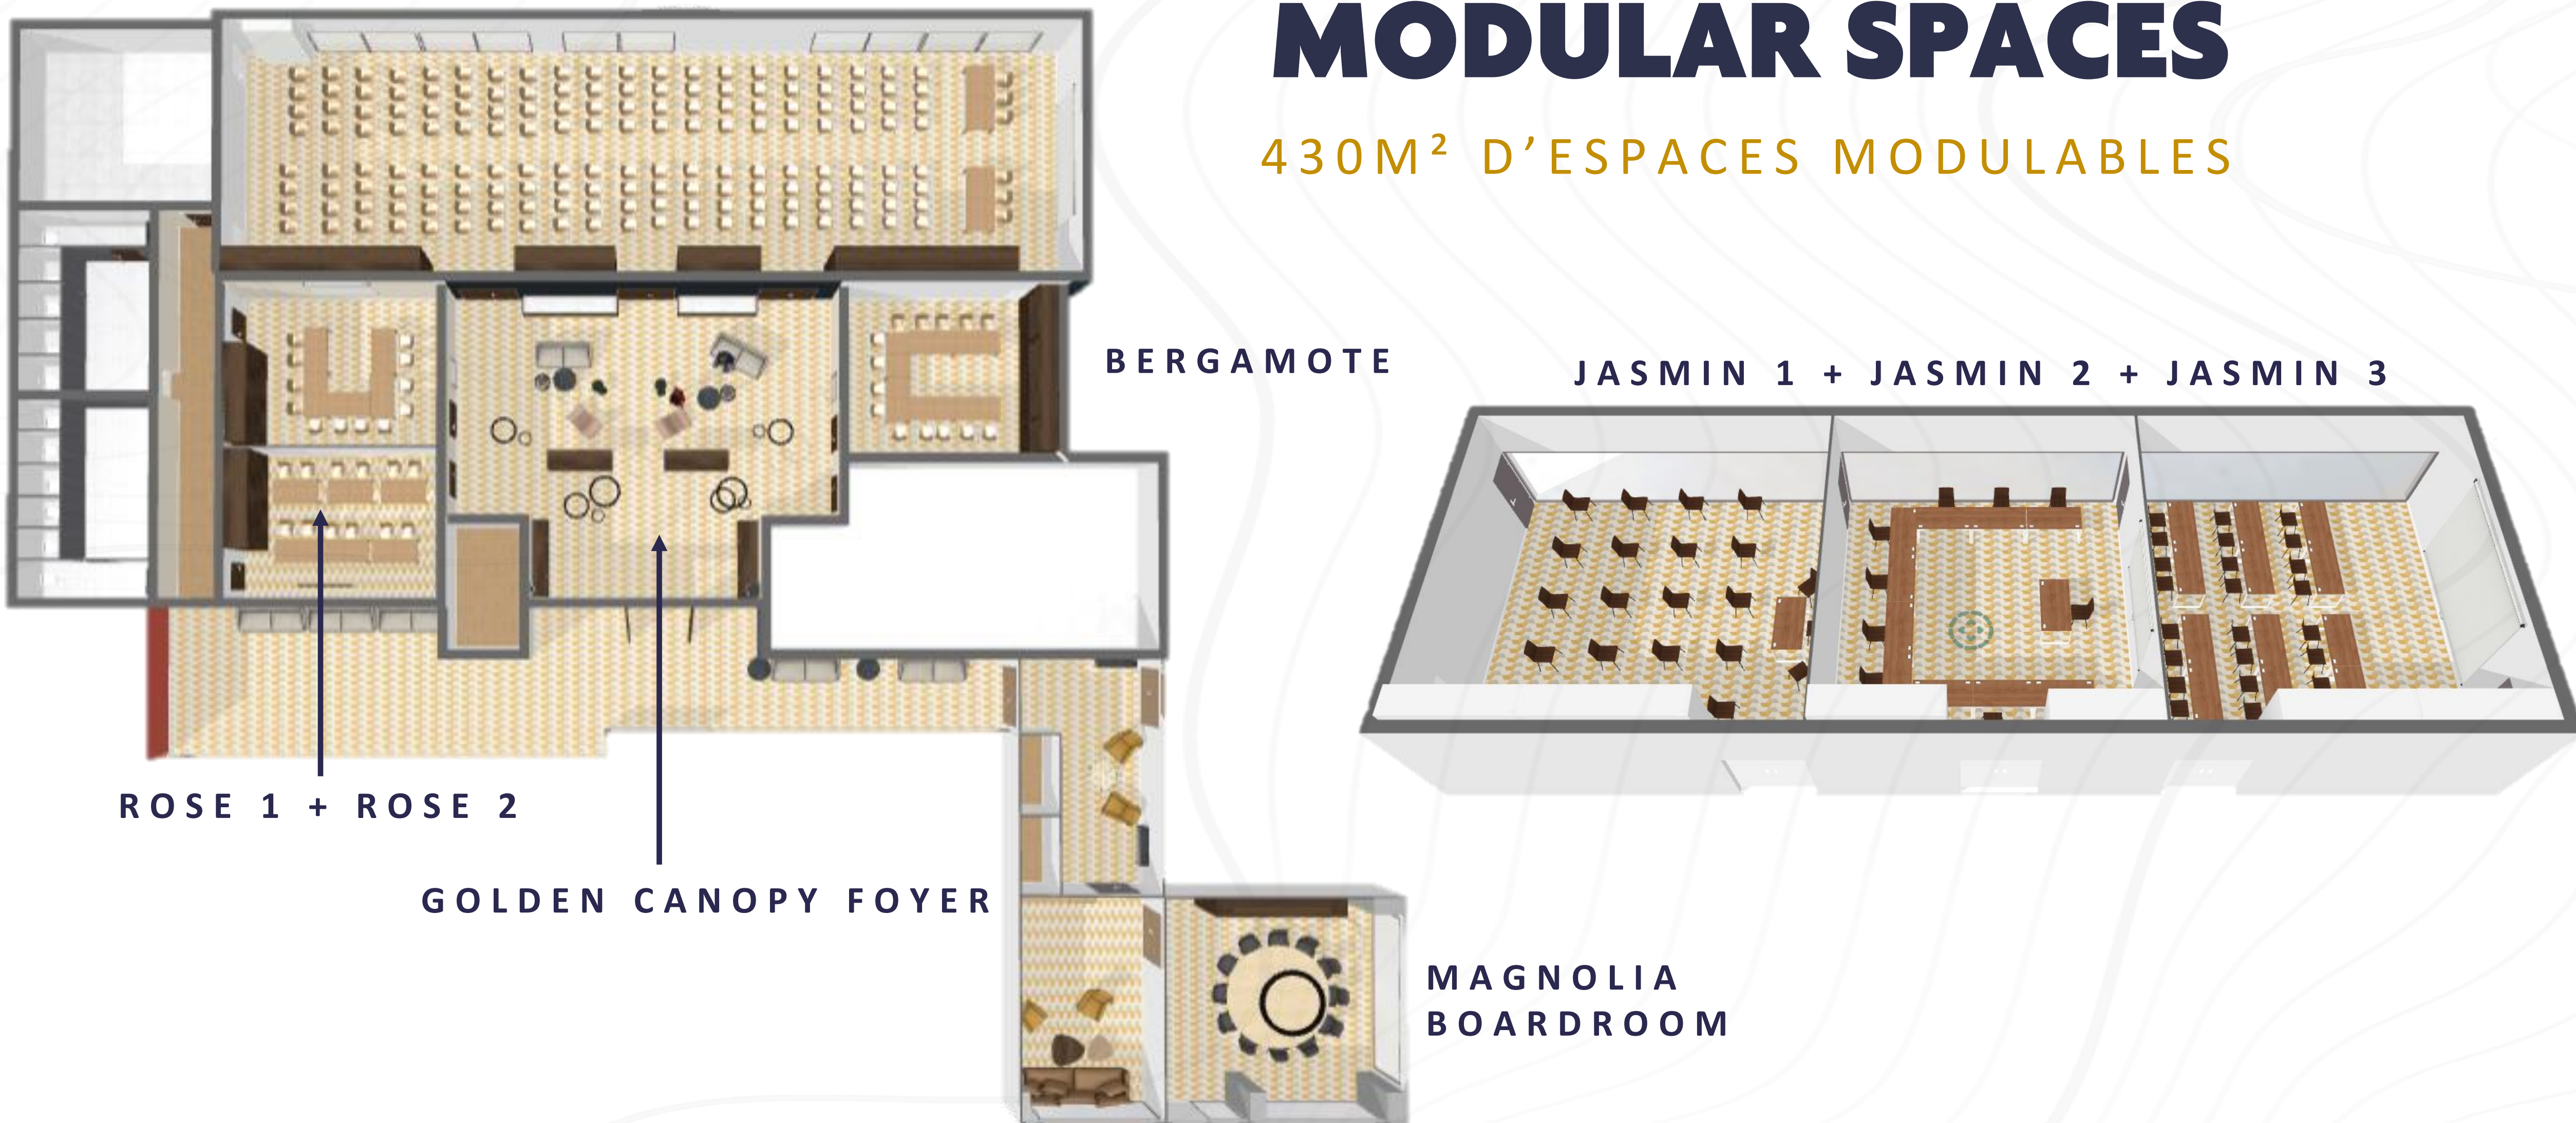

Une équipe spécialisée sera à votre écoute, vous conseillera et vous suivra tout au long de votre événement.

430 SQM OF MODULAR SPACES

430M² D'ESPACES MODULABLES

ESPACE SET UP	SUPERFICIE M ² SQM	HAUTEUR SOUS PLAFOND CEILING HEIGHT	THEATRE THEATER	ECOLE SCHOOL	U SHAPE	BOARD	COCKTAIL	TABLES RONDES ROUND TABLES	CABARET
Jasmin 1	70	3,50m	65	55	35	35	40	48	
Jasmin 2	60	3,50m	55	45	25	25	30	40	
Jasmin 3	65	3,50m	60	50	30	30	35	44	
Jasmin	195	3,50m	170	125	60	60	150	135	
Bergamotte	30	3,00m	25	20	15	15	15	20	
Rose 1	30	3,00m	25	20	15	15	15	20	
Rose 2	30	3,00m	23	18	12	12	12	20	
Rose	60	3,00m	50	35	25	25	30	25	
Magnolia	45	2,60m	-	-	-	12	-	12	8
Mimosa	30	2,60m	20	18	12	12	12	20	

430 SQM OF MODULAR SPACES

430M² D'ESPACES MODULABLES

PLENARY ROOM JASMIN

BERGAMOTE

JASMIN 1 + JASMIN 2 + JASMIN 3

ROSE 1 + ROSE 2

GOLDEN CANOPY FOYER

MAGNOLIA
BOARDROOM